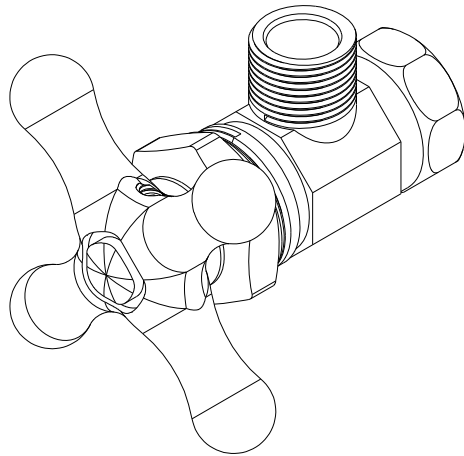

# REPLACEMENT PARTS

ITEM	PT/ASSY	SPECIFY FINISH	DESCRIPTION
I	6-297	YES	3/8" COMPRESSION NUT ASM

TANK & LAVATORY ANGLE VALVE  
404X

REV E EN-5025 06/18/25

**NEWPORT BRASS.**

t: 949.417.5207 | [www.newportbrass.com](http://www.newportbrass.com)