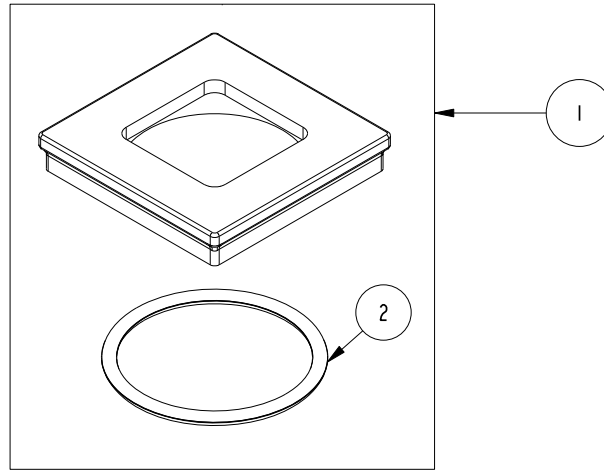

REPLACEMENT PARTS

ITEM	PT/ASSY	SPECIFY FINISH	DESCRIPTION
1	20-193	YES	ESCUTCHEON ASM
2	91749		O-RING, #2-225, EPDM, 50 DURO - GREY
3	20-195	YES	CROSS HANDLE ASM

Cross handle Trim
3-581

REV B EN-4989 05/09/25