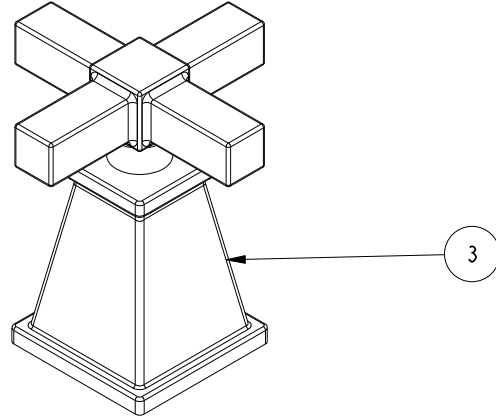

REPLACEMENT PARTS

ITEM	PT/ASSY	SPECIFY FINISH	DESCRIPTION
1	20-193	YES	ESCUTCHEON ASM
2	91749		O-RING, #2-225, EPDM, 50 DURO - GREY
3	20-195	YES	CROSS HANDLE ASM

Cross handle Trim
3-581

REV B EN-4989 05/09/25