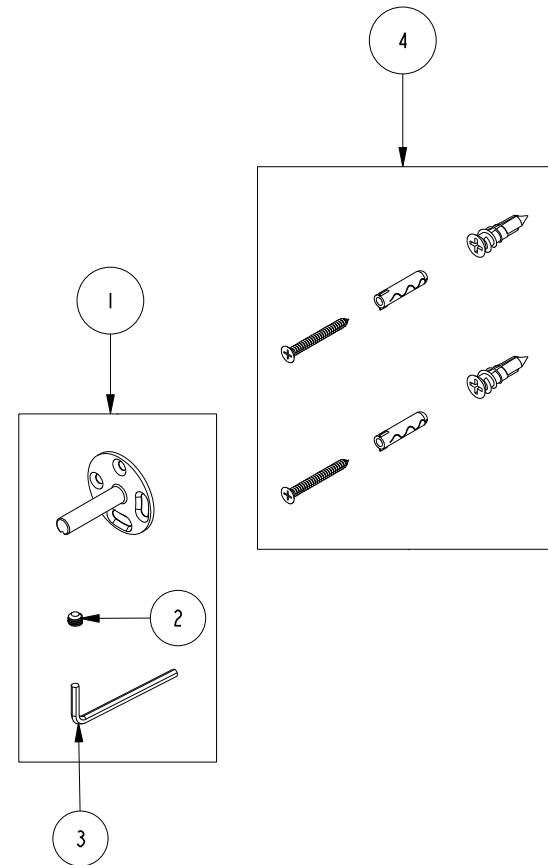

REPLACEMENT PARTS

ITEM	PT/ASSY	SPECIFY FINISH	DESCRIPTION
1	10-374		WALL MOUNT BRACKET ASM
2	92563		SCRW, 1/4-28 X 3/16 SKT HD CUP PT SS
3	92422		HEX KEY, 1/8" ALLOY STEEL
4	1-206		HARDWARE PACK

TOWEL BAR
2020-1230