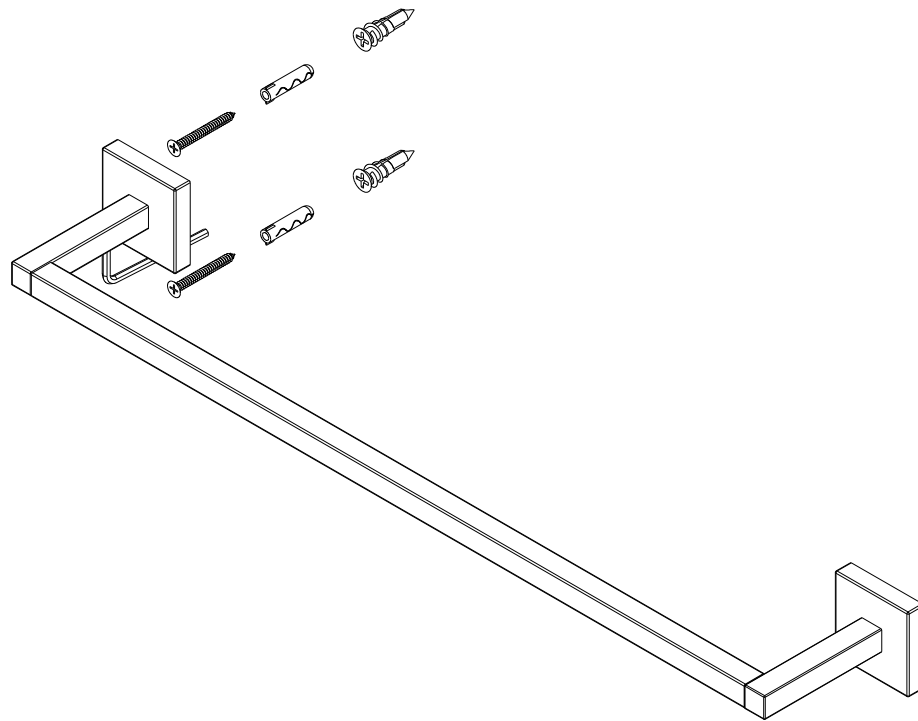

REPLACEMENT PARTS

ITEM	PT/ASSY	SPECIFY FINISH	DESCRIPTION
1	10-374		WALL MOUNT BRACKET ASM
2	92563		SCRW, 1/4-28 X 3/16 SKT HD CUP PT SS
3	92422		HEX KEY, 1/8" ALLOY STEEL
4	1-206		HARDWARE PACK

TOWEL BAR
2020-1230