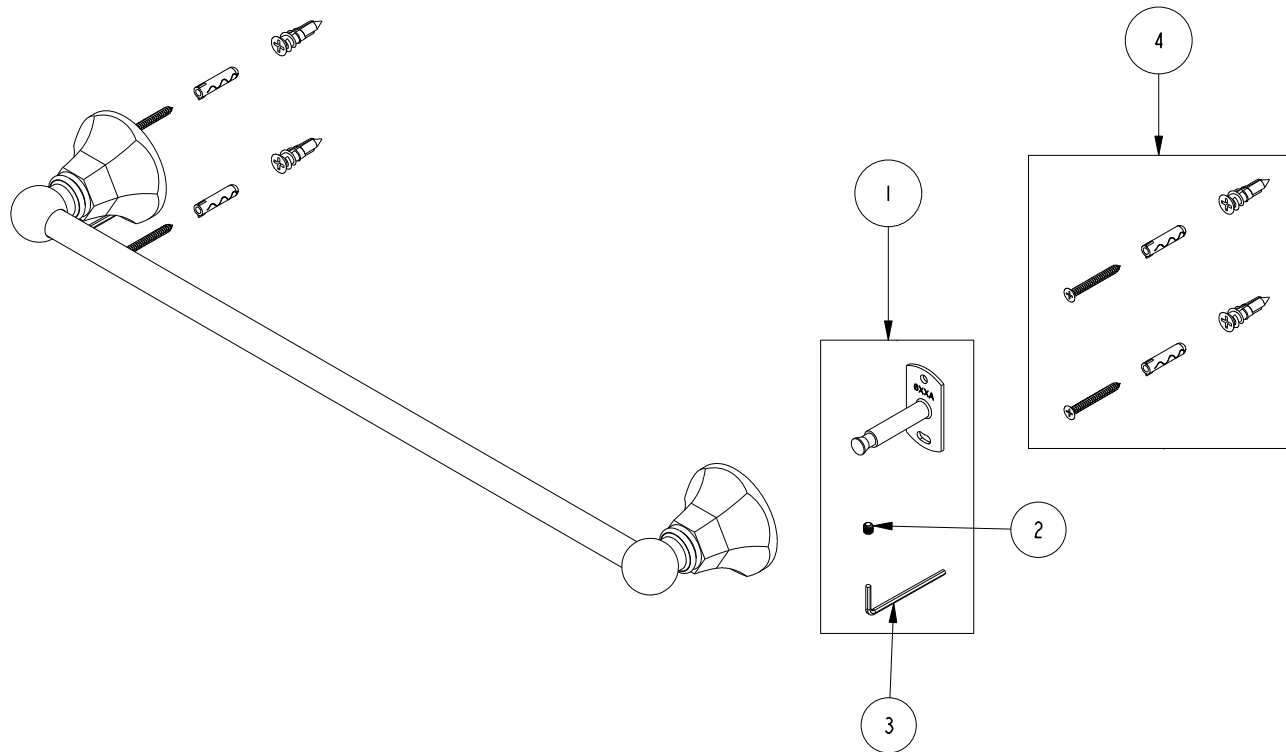

REPLACEMENT PARTS

| ITEM | PT/ASSY | SPECIFY FINISH | DESCRIPTION |
|------|---------|----------------|-------------------------------|
| 1 | 10-371 | | WALL MOUNT BRACKET ASM |
| 2 | 92308 | | SCRW, M5 X 5 SKT HD CUP PT SS |
| 3 | 10888 | | HEX KEY, 2.5MM ALLOY STEEL |
| 4 | 1-206 | | HARDWARE PACK |

TOWEL BAR
1200-1230

REV B EN-4993 06/02/25

NEWPORT BRASS.

t: 949.417.5207 | www.newportbrass.com